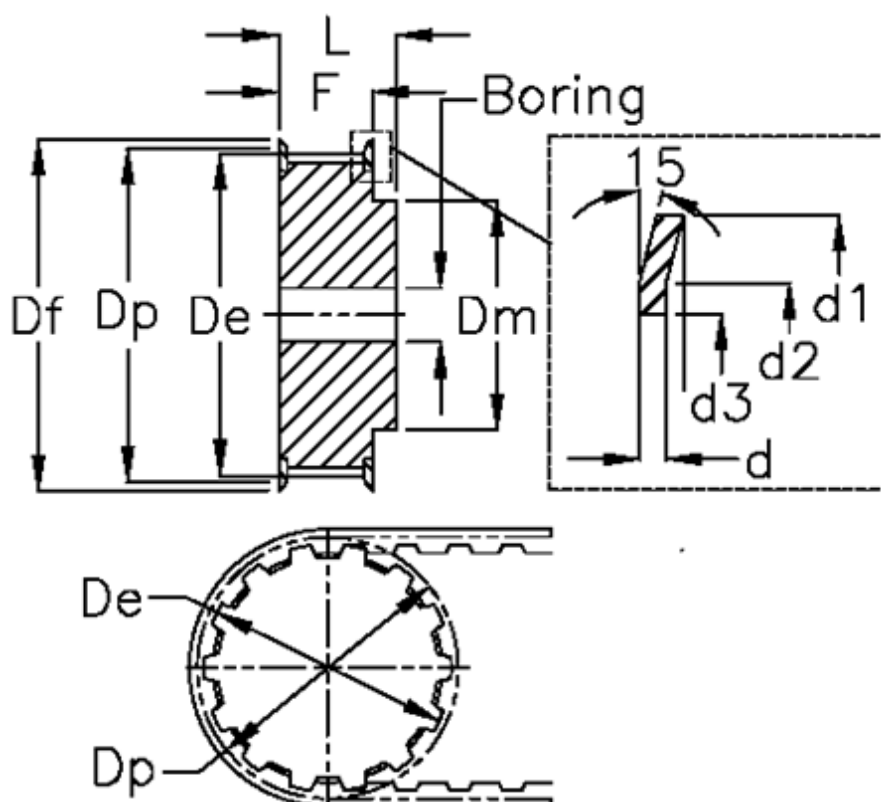

Varenummer: 604144026030
 Beskrivelse: Tandremskive med nav
 HTD 26 8M 30

Mål

Boring = 12	Dm = 48
Bredde = 30	Dp = 66.21
d = 1.5	F = 38
d1 = 70	Flangetype = F26
d2 = 66.5	L = 48
d3 = 53	Tandantal = 26
De = 64.84	Type = 8M
Df = 70	Vægt = 1